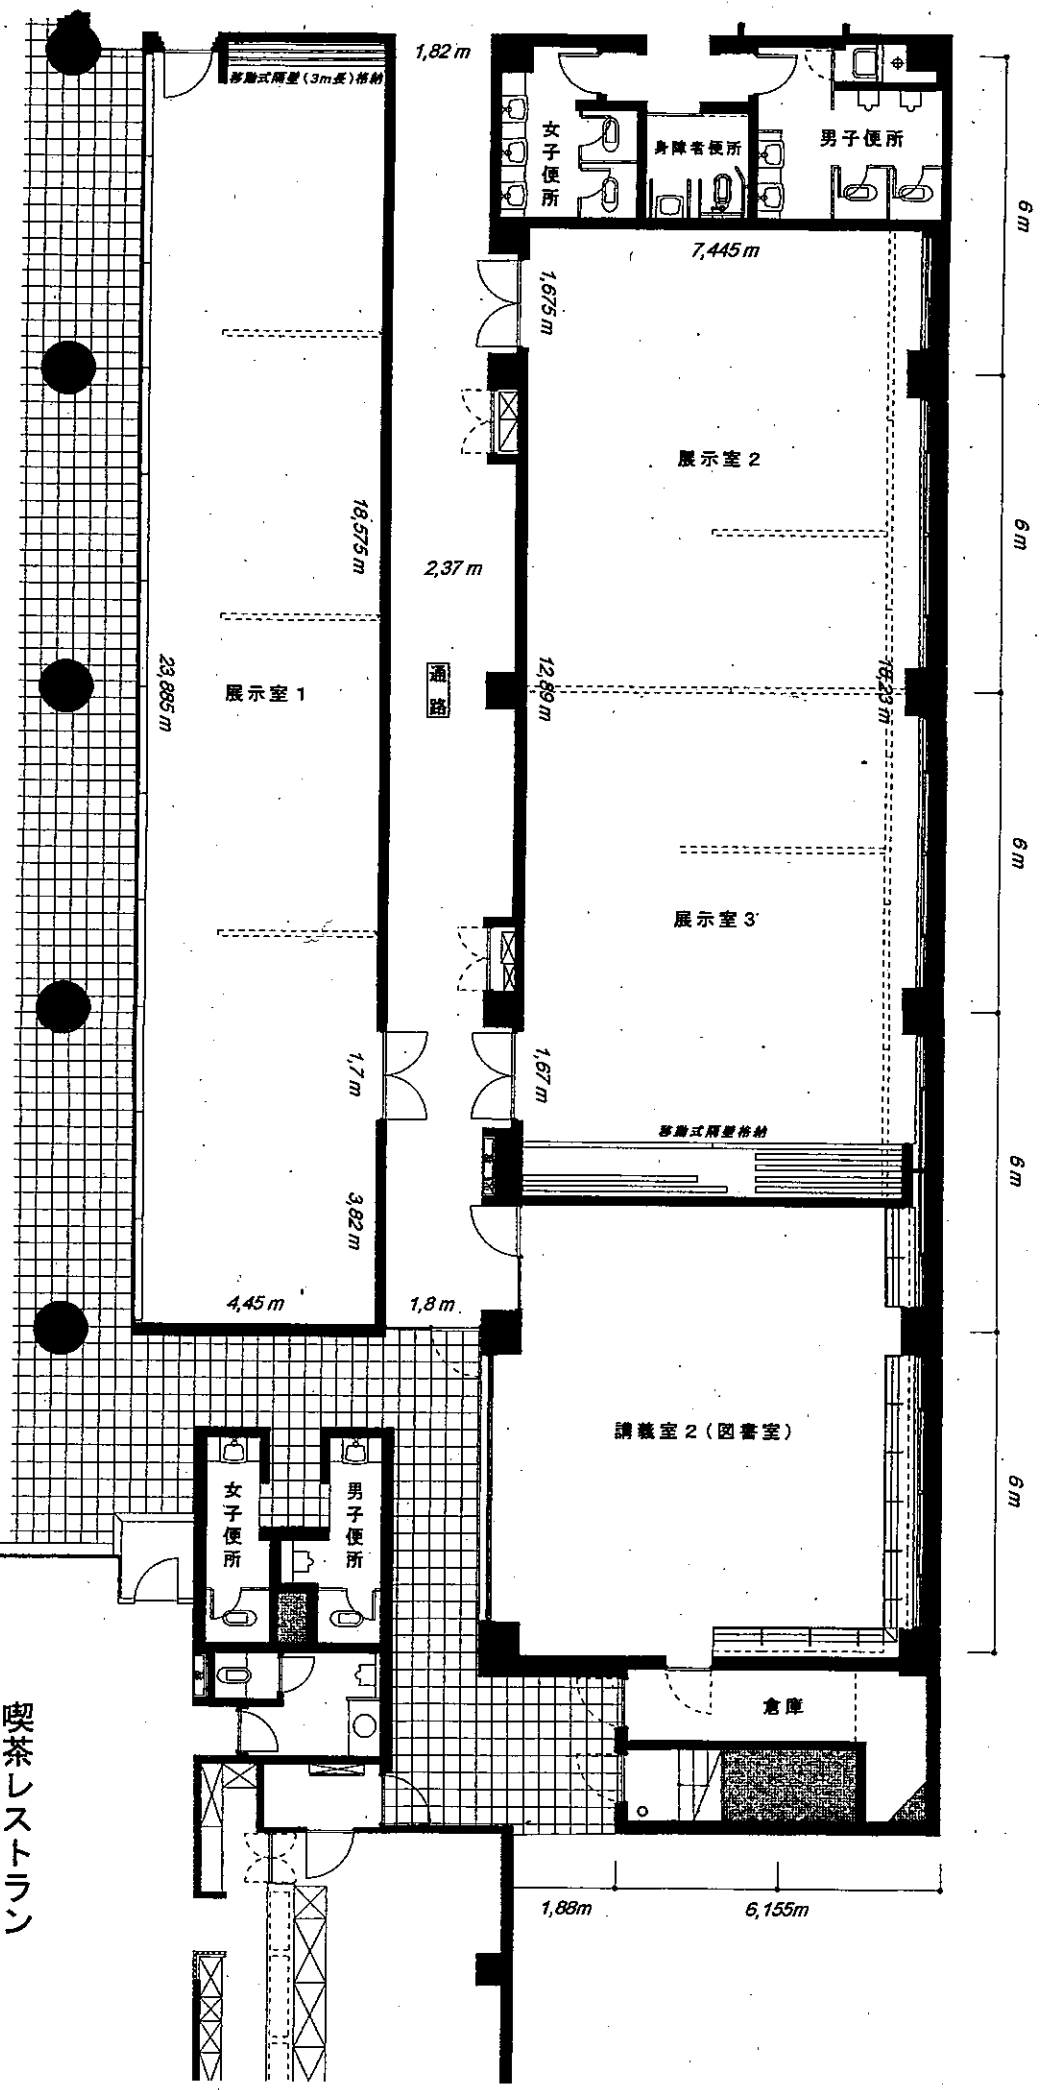

犬山市南部公民館 一階「展示室」平面図 縮尺 1/100

喫茶レストラン