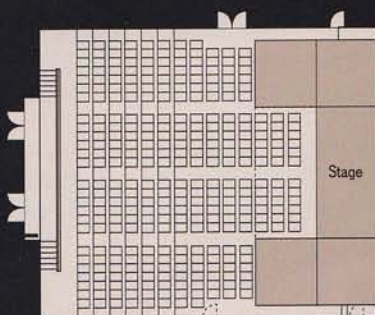

席数を半分にして、全客席でテーブルを使用します。最大176人収容することができ、大きな会議にも対応できます。
 Cut the seats in half and use the hall for conference with each having a small table. The hall, then, houses 176 people.

ステージレイアウト
 Stage can freely be laid out.

E H A L L

目的に応じてさまざまなレイアウトが可能なフロイデホール。

フロイデホールは、目的に応じて舞台・床・客席を自由にレイアウトできる可動床式ホールです。客席を床下に収納することができ、舞台や客席の配置がスピーディーに変えられます。

Freely movable floor for setting layouts to fit the purpose.

FREUDE HALL has a system to move floor freely and speedily to change the layouts of stage, floor and audience seating to fit the purpose of use. The hall can also retract seats under the floor.

テーブルを使用する客席は、自由にレイアウトすることができます。
参加人数によって、スムーズなアレンジが可能です。
Seats with table can freely be laid out.
The layout can be arranged according to the number of attendants.

●円卓会議室 同時通訳設備・ビデオプロジェクターを備えた28人収容の会議室です。ゆとりある雰囲気この部屋は、VIPクラスの重要な会議に最適です。